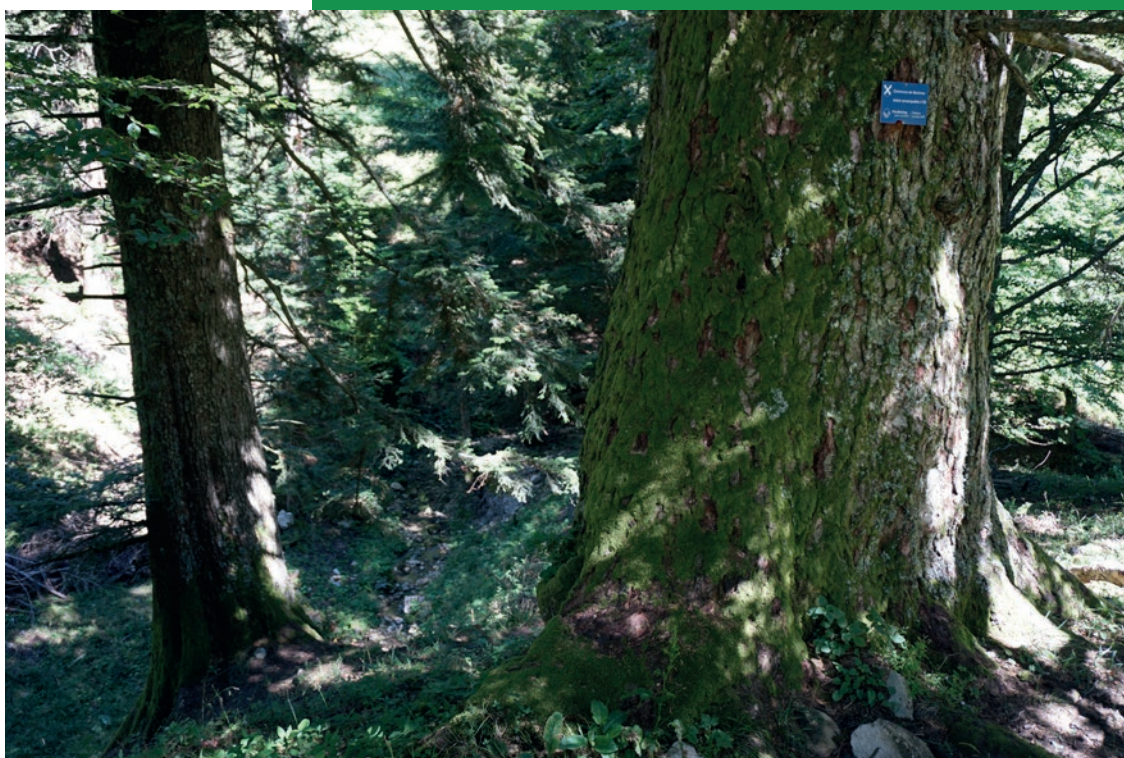

SAPIN (*ABIES ALBA*) WEISSTANNE

Dimensions en 2016

Diamètre : 160 cm

Hauteur : 36 m

L'écorce épaisse et fissurée de ce géant est une aubaine pour les insectes – et les oiseaux qui s'en nourrissent.

N°	Latitude	Longitude
20	46.79918944370270	6.52467654771721