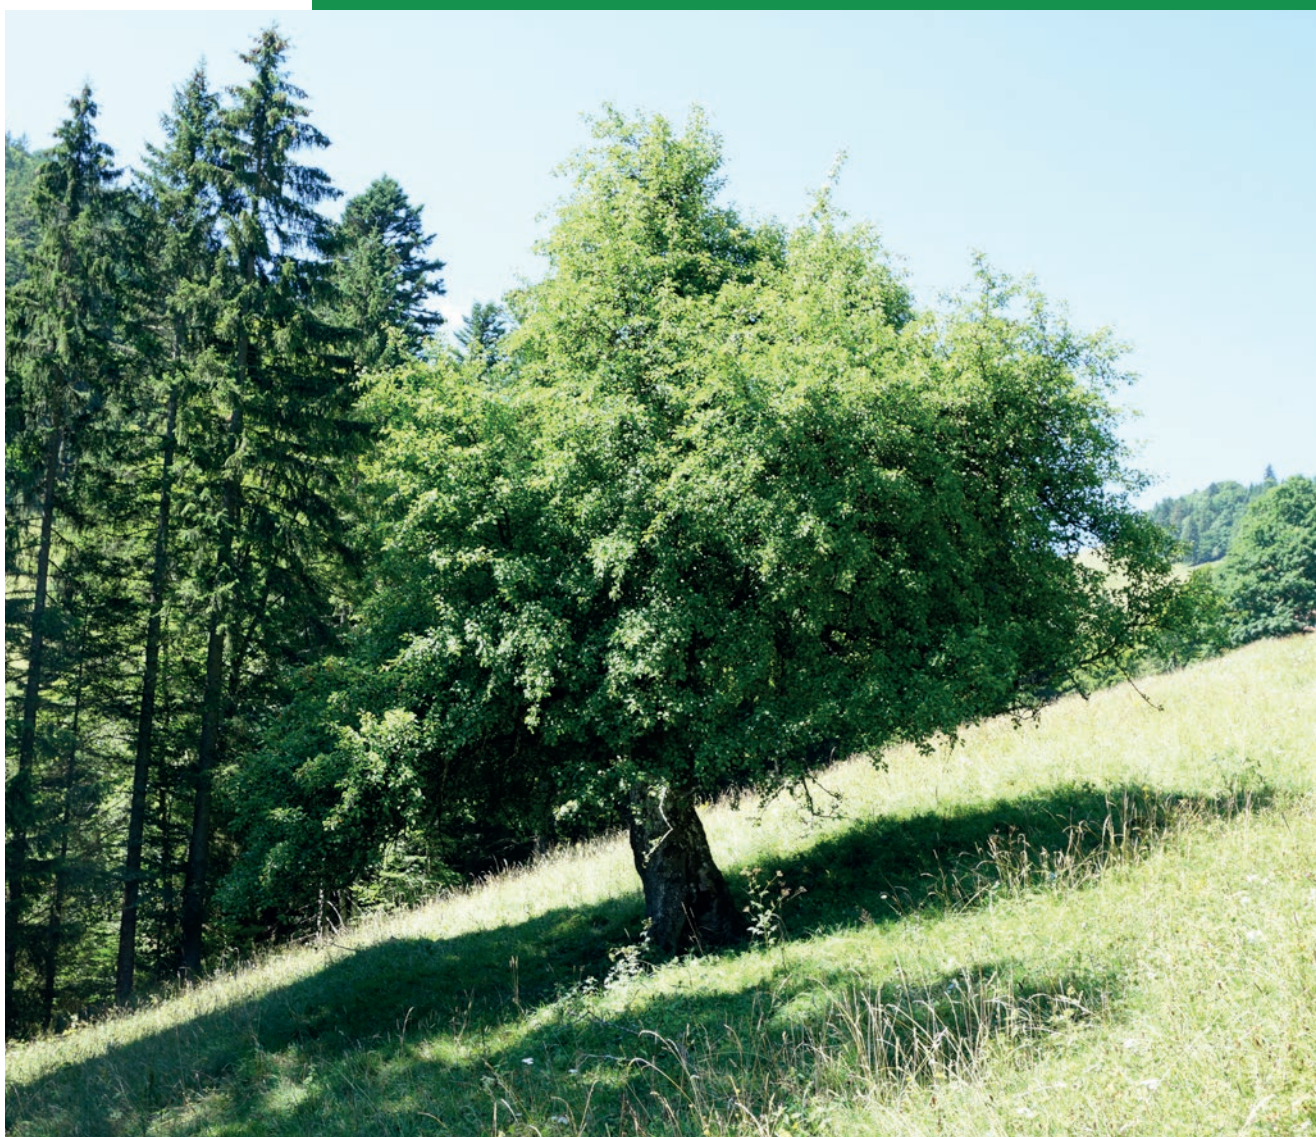

POIRIER SAUVAGE (PYRUS PYRASTER) WILDER BIRNBAUM

Dimensions en 2016

Diamètre : 62 cm

Hauteur : 7.2 m

Dimensions hors du commun pour
un arbre peu commun.

N°	Latitude	Longitude
25	46.784696005	6.483515103